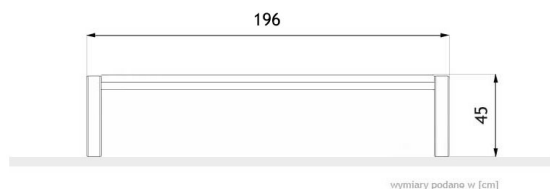

Ławka Pluris 02.405

WIZUALIZACJA

WYMIARY

DANE TECHNICZNE

WYMIARY

- długość 196cm
- wysokość 45cm
- szerokość 45cm

WAGA

- 37kg

MATERIAŁY

- profile stalowe 80x40
- drewno

KOLORYSTYKA

- dowolny kolor z palety RAL

NOTATKI