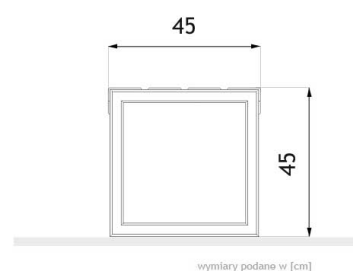

Ławka Pluris 02.405

WIZUALIZACJA

WYMIARY

DANE TECHNICZNE

WYMIARY

- długość 196cm
- wysokość 45cm
- szerokość 45cm

WAGA

- 37kg

MATERIAŁY

- profile stalowe 80x40
- drewno

KOLORYSTYKA

- dowolny kolor z palety RAL

NOTATKI