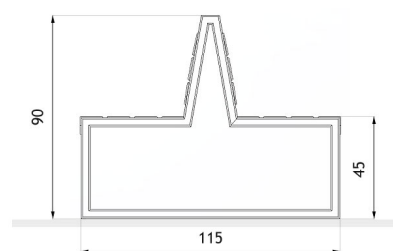

Ławka Pluris 02.205

WIZUALIZACJA

WYMIARY

wymiary podane w [cm]

wymiary podane w [cm]

DANE TECHNICZNE

WYMIARY

- długość 196cm
- wysokość 90cm
- szerokość 115cm

WAGA

- 90kg

MATERIAŁY

- profile stalowe 80x40
- drewno

KOLORYSTYKA

- dowolny kolor z palety RAL

NOTATKI