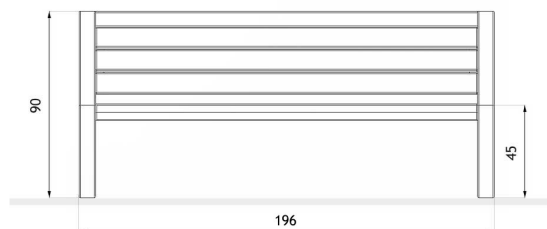

Ławka Pluris 02.205

WIZUALIZACJA

WYMIARY

wymiary podane w [cm]

wymiary podane w [cm]

DANE TECHNICZNE

WYMIARY

- długość 196cm
- wysokość 90cm
- szerokość 115cm

WAGA

- 90kg

MATERIAŁY

- profile stalowe 80x40
- drewno

KOLORYSTYKA

- dowolny kolor z palety RAL

NOTATKI