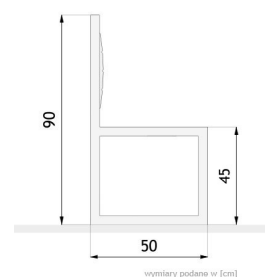

## WYMIARY

### WYMIARY

- długość 196cm
- wysokość 90cm
- szerokość 50cm

### MATERIAŁY

- profile stalowe 80x40
- drewno