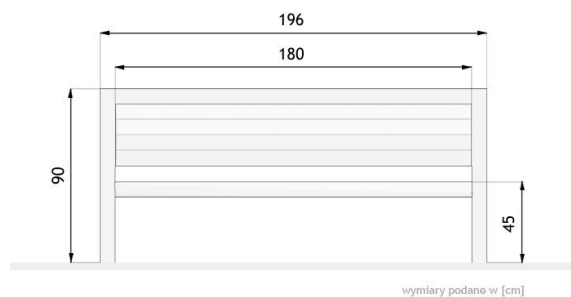

## WIZUALIZACJA

## WYMIARY

### WYMIARY

- długość 196cm
- wysokość 90cm
- szerokość 50cm