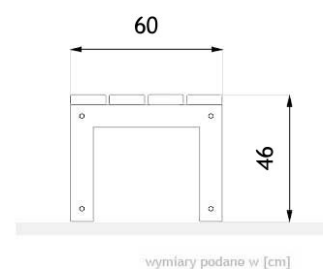

Ławka Tristad 02.422

WIZUALIZACJA

WYMIARY

DANE TECHNICZNE

WYMIARY

- długość 180cm
- wysokość 46cm
- szerokość 60cm

WAGA

- 68kg