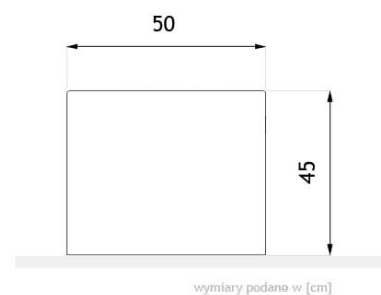

Ławka Simple 02.424

WIZUALIZACJA

WYMIARY

DANE TECHNICZNE

WYMIARY

- długość 183cm
- wysokość 45cm
- szerokość 50cm

WAGA

- 63kg

MATERIAŁY

- stal czarna lub stal nierdzewna
- drewno

KOLORYSTYKA

- dowolny kolor z palety RAL

NOTATKI