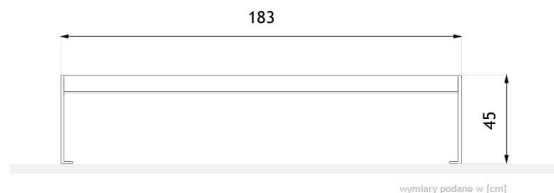

Ławka Simple 02.424

WIZUALIZACJA

WYMIARY

DANE TECHNICZNE

WYMIARY

- długość 183cm
- wysokość 45cm
- szerokość 50cm

WAGA

- 63kg

MATERIAŁY

- stal czarna lub stal nierdzewna
- drewno

KOLORYSTYKA

- dowolny kolor z palety RAL

NOTATKI