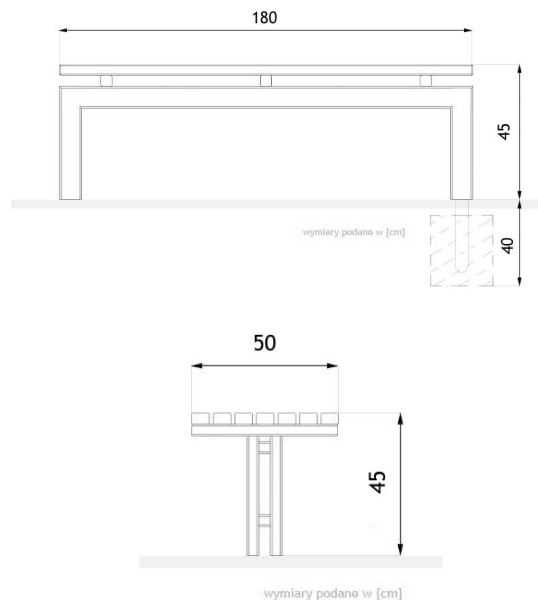

Ławka BusBench 02.420

WIZUALIZACJA

WYMIARY

DANE TECHNICZNE

WYMIARY

- długość 180cm
- wysokość 45cm
- szerokość 50cm

WAGA

- 45kg

MATERIAŁY

- stal czarna lub stal nierdzewna
- drewno

KOLORYSTYKA

- dowolny kolor z palety RAL

NOTATKI