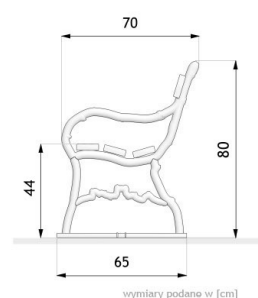

Ławka Plantowa 02.071

WIZUALIZACJA

WYMIARY

DANE TECHNICZNE

WYMIARY

- długość 180cm
- wysokość 80cm
- szerokość 70cm

WAGA

- 75kg