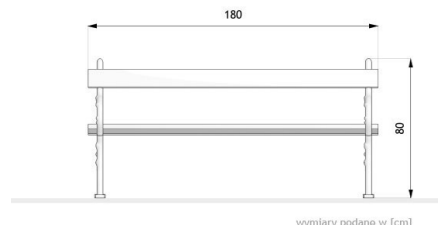

Ławka Plantowa 02.071

WIZUALIZACJA

WYMIARY

DANE TECHNICZNE

WYMIARY

- długość 180cm
- wysokość 80cm
- szerokość 70cm

WAGA

- 75kg