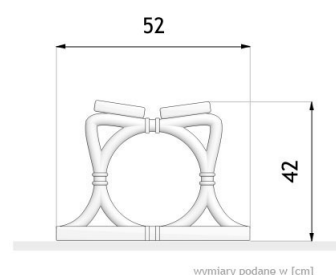

Ławka Warszawska 02.470

WIZUALIZACJA

WYMIARY

DANE TECHNICZNE

WYMIARY

- długość 180cm
- wysokość 42cm
- szerokość 52cm

WAGA

- 50kg