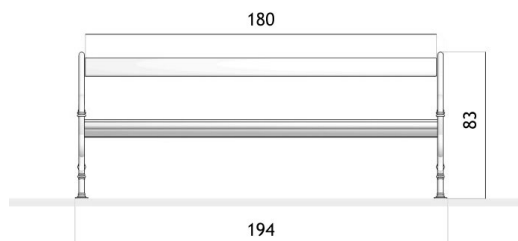

Ławka Wiedeńska 02.072

WIZUALIZACJA

WYMIARY

wymiary podane w [cm]

wymiary podane w [cm]

DANE TECHNICZNE

WYMIARY

- długość 194cm
- wysokość 83cm
- szerokość 68cm

WAGA

- 60kg

MATERIAŁY

- odlewy żeliwne
- farba chloroalkalczukowa
- drewno

KOLORYSTYKA

- czarny mat - RAL 9021
- ciemny grafit - RAL 7021
- ciemna zieleń - RAL 6009
- dowolny inny kolor z palety RAL

NOTATKI