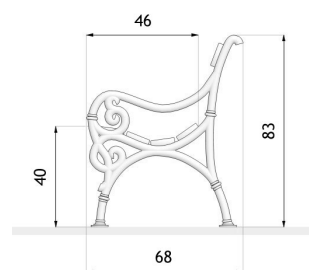

Ławka Wiedeńska 02.072

WIZUALIZACJA

WYMIARY

wymiary podane w [cm]

wymiary podane w [cm]

DANE TECHNICZNE

WYMIARY

- długość 194cm
- wysokość 83cm
- szerokość 68cm

WAGA

- 60kg

MATERIAŁY

- odlewy żeliwne
- farba chloroalkalczukowa
- drewno

KOLORYSTYKA

- czarny mat - RAL 9021
- ciemny grafit - RAL 7021
- ciemna zieleń - RAL 6009
- dowolny inny kolor z palety RAL

NOTATKI