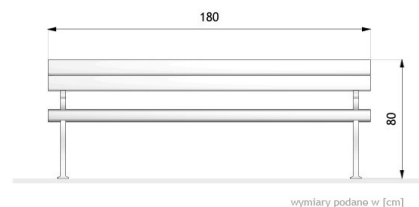

Ławka Wola 02.079

WIZUALIZACJA

WYMIARY

DANE TECHNICZNE

WYMIARY

- długość 180cm
- wysokość 80cm
- szerokość 55cm

WAGA

- 63kg