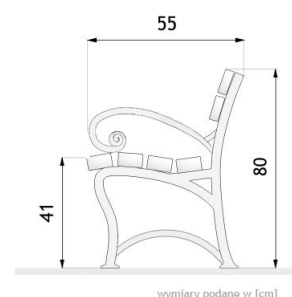

Ławka Wola 02.079

WIZUALIZACJA

WYMIARY

DANE TECHNICZNE

WYMIARY

- długość 180cm
- wysokość 80cm
- szerokość 55cm

WAGA

- 63kg