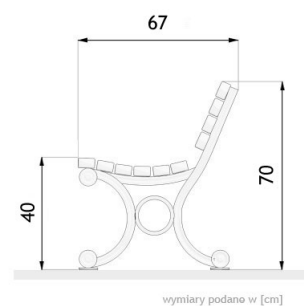

## WYMIARY

### WYMIARY

- długość 180cm
- wysokość 70cm
- szerokość 67cm

### WAGA

- 65kg