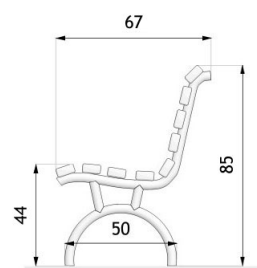

Ławka 02.086

WIZUALIZACJA

WYMIARY

wymiary podane w [cm]

wymiary podane w [cm]

DANE TECHNICZNE

WYMIARY

- długość 180cm
- wysokość 85cm
- szerokość 67cm