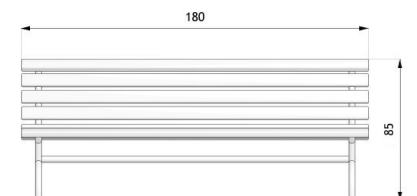

Ławka 02.086

WIZUALIZACJA

WYMIARY

wymiary podane w [cm]

wymiary podane w [cm]

DANE TECHNICZNE

WYMIARY

- długość 180cm
- wysokość 85cm
- szerokość 67cm

WAGA

- 50kg

MATERIAŁY

- stal czarna
- farba chloroalkalczukowa
- deski z drzewa liściastego

KOLORYSTYKA

- czarny mat - RAL 9021
- ciemny grafit - RAL 7021
- ciemna zieleń - RAL 6009
- dowolny inny kolor z palety RAL