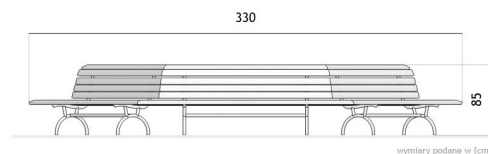

Ławka 02.286

WIZUALIZACJA

WYMIARY

DANE TECHNICZNE

WYMIARY

- długość 330cm
- wysokość 85cm
- szerokość 280cm

WAGA

- 250kg

MATERIAŁY

- stal czarna
- farba chloroalkalczukowa
- deski z drzewa liściastego

KOLORYSTYKA

- czarny mat - RAL 9021

- ciemny grafit - RAL 7021
- ciemna zieleń - RAL 6009
- dowolny inny kolor z palety RAL

NOTATKI