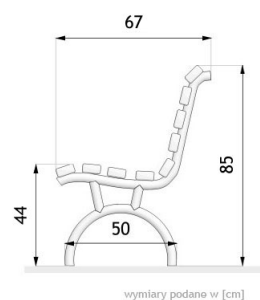

Ławka 02.286

WIZUALIZACJA

WYMIARY

DANE TECHNICZNE

WYMIARY

- długość 330cm
- wysokość 85cm
- szerokość 280cm

WAGA

- 250kg