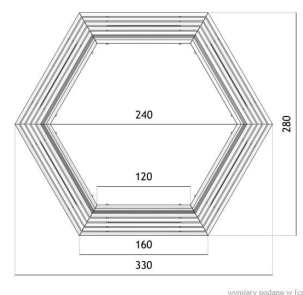

Ławka 02.286

WIZUALIZACJA

WYMIARY

DANE TECHNICZNE

WYMIARY

- długość 330cm
- wysokość 85cm
- szerokość 280cm

WAGA

- 250kg

MATERIAŁY

- stal czarna
- farba chloroalkalczukowa
- deski z drzewa liściastego

KOLORYSTYKA

- czarny mat - RAL 9021

- ciemny grafit - RAL 7021
- ciemna zieleń - RAL 6009
- dowolny inny kolor z palety RAL

NOTATKI