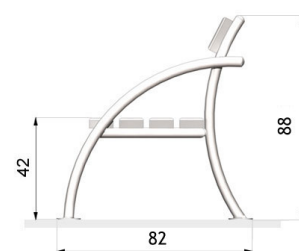

Ławka Flex 02.018

WIZUALIZACJA

WYMIARY

wymiary podane w [cm]

wymiary podane w [cm]

DANE TECHNICZNE

WYMIARY

- długość 188cm
- wysokość 88cm
- szerokość 82cm

WAGA

- 45kg

MATERIAŁY

- rury stalowe 42mm
- drewno

KOLORYSTYKA

- dowolny kolor z palety RAL

NOTATKI