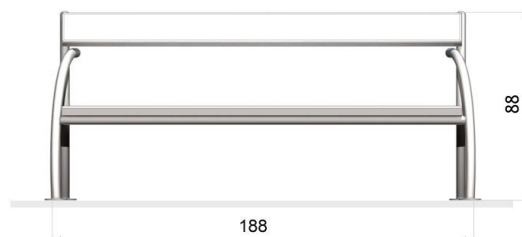

Ławka Flex 02.018

WIZUALIZACJA

WYMIARY

wymiary podane w [cm]

wymiary podane w [cm]

DANE TECHNICZNE

WYMIARY

- długość 188cm
- wysokość 88cm
- szerokość 82cm

WAGA

- 45kg

MATERIAŁY

- rury stalowe 42mm
- drewno

KOLORYSTYKA

- dowolny kolor z palety RAL

NOTATKI