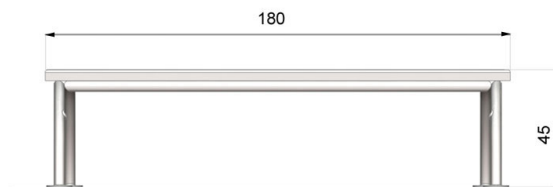

Ławka Flex 02.418

WIZUALIZACJA

WYMIARY

wymiary podane w [cm]

wymiary podane w [cm]

DANE TECHNICZNE

WYMIARY

- długość 180cm
- wysokość 45cm
- szerokość 55cm

WAGA

- 32kg

MATERIAŁY

- rury stalowe 42mm
- drewno

KOLORYSTYKA

- dowolny kolor z palety RAL

NOTATKI