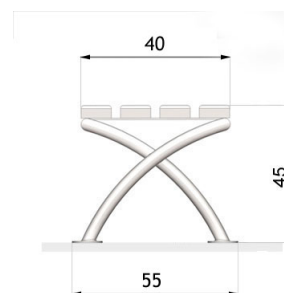

Ławka Flex 02.418

WIZUALIZACJA

WYMIARY

wymiary podane w [cm]

wymiary podane w [cm]

DANE TECHNICZNE

WYMIARY

- długość 180cm
- wysokość 45cm
- szerokość 55cm

WAGA

- 32kg

MATERIAŁY

- rury stalowe 42mm
- drewno

KOLORYSTYKA

- dowolny kolor z palety RAL

NOTATKI