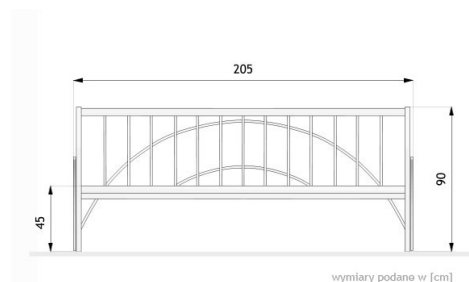

Ławka Skala 02.083

WIZUALIZACJA

WYMIARY

DANE TECHNICZNE

WYMIARY

- długość 205cm
- wysokość 90cm
- szerokość 60cm

WAGA

- 62kg