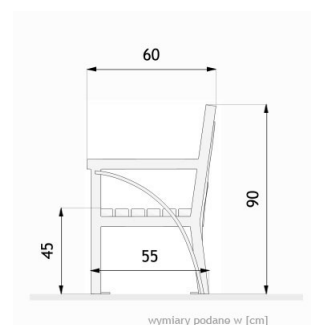

Ławka Skala 02.083

WIZUALIZACJA

WYMIARY

DANE TECHNICZNE

WYMIARY

- długość 205cm
- wysokość 90cm
- szerokość 60cm

WAGA

- 62kg