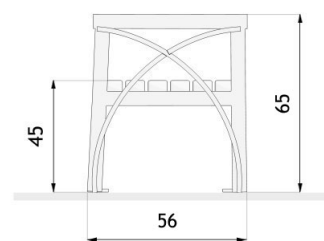

Ławka Skala 02.483

WIZUALIZACJA

WYMIARY

wymiary podane w [cm]

wymiary podane w [cm]

DANE TECHNICZNE

WYMIARY

- długość 205cm
- wysokość 65cm
- szerokość 56cm

WAGA

- 50kg

MATERIAŁY

- stal czarna
- farba chloroalkaliczna
- deski z drewna liściastego

KOLORYSTYKA

- czarny mat - RAL 9021
- ciemny grafit - RAL 7021
- ciemna zieleń - RAL 6009
- dowolny inny kolor z palety RAL