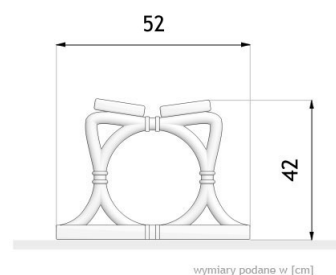

# Ławka Warszawska 02.470.1

## WYMIARY

### WYMIARY

- długość 240cm
- wysokość 42cm
- szerokość 52cm