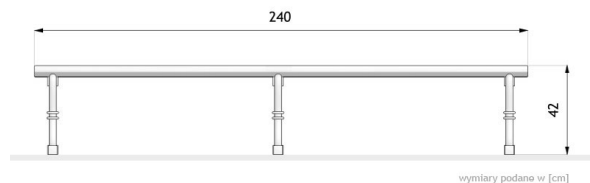

# Ławka Warszawska 02.470.1

## WYMIARY

### WYMIARY

- długość 240cm
- wysokość 42cm
- szerokość 52cm