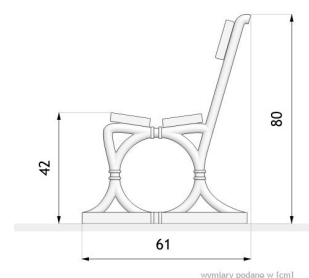

Ławka Warszawska 02.070.1

WIZUALIZACJA

WYMIARY

DANE TECHNICZNE

WYMIARY

- długość 240cm
- wysokość 80cm
- szerokość 61cm

WAGA

- 80kg