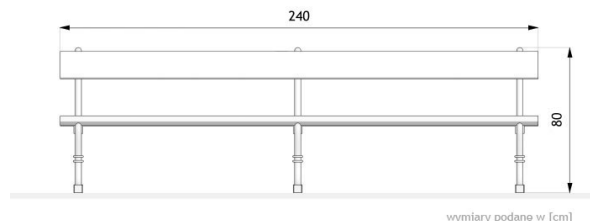

Ławka Warszawska 02.070.1

WIZUALIZACJA

WYMIARY

DANE TECHNICZNE

WYMIARY

- długość 240cm
- wysokość 80cm
- szerokość 61cm

WAGA

- 80kg