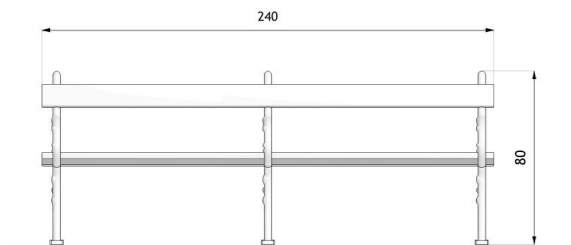

Ławka Plantowa 02.071.1

WIZUALIZACJA

WYMIARY

wymiary podane w [cm]

wymiary podane w [cm]

DANE TECHNICZNE

WYMIARY

- długość 240cm
- wysokość 80cm
- szerokość 70cm

WAGA

- 102kg

MATERIAŁY

- odlewy żeliwne
- farba chloroakaczkowa
- drewno

KOLORYSTYKA

- czarny mat - RAL 9021
- ciemny grafit - RAL 7021
- ciemna zieleń - RAL 6009
- dowolny inny kolor z palety RAL

NOTATKI