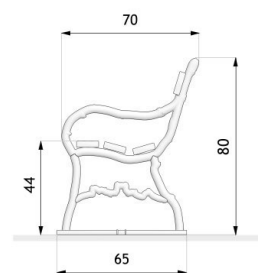

Ławka Plantowa 02.071.1

WIZUALIZACJA

WYMIARY

wymiary podane w [cm]

wymiary podane w [cm]

DANE TECHNICZNE

WYMIARY

- długość 240cm
- wysokość 80cm
- szerokość 70cm

WAGA

- 102kg

MATERIAŁY

- odlewy żeliwne
- farba chloroakaczkowa
- drewno

KOLORYSTYKA

- czarny mat - RAL 9021
- ciemny grafit - RAL 7021
- ciemna zieleń - RAL 6009
- dowolny inny kolor z palety RAL

NOTATKI