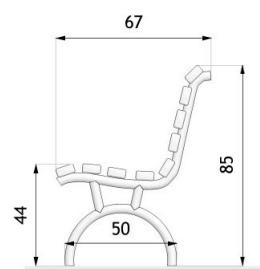

Ławka 02.086.1

WIZUALIZACJA

WYMIARY

wymiary podane w [cm]

wymiary podane w [cm]

DANE TECHNICZNE

WYMIARY

- długość 240cm
- wysokość 85cm
- szerokość 67cm

WAGA

- 70kg

MATERIAŁY

- stal czarna
- farba chloroalka czukowa
- deski z drzewa liściastego

KOLORYSTYKA

- czarny mat - RAL 9021
- ciemny grafit - RAL 7021
- ciemna zieleń - RAL 6009
- dowolny inny kolor z palety RAL