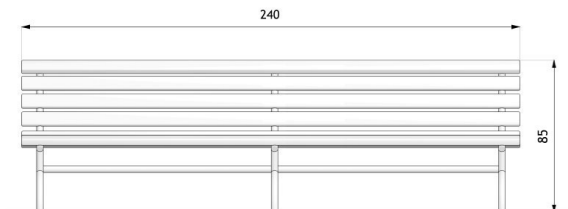

Ławka 02.086.1

WIZUALIZACJA

WYMIARY

wymiary podane w [cm]

wymiary podane w [cm]

DANE TECHNICZNE

WYMIARY

- długość 240cm
- wysokość 85cm
- szerokość 67cm

WAGA

- 70kg

MATERIAŁY

- stal czarna
- farba chloroalka czukowa
- deski z drzewa liściastego

KOLORYSTYKA

- czarny mat - RAL 9021
- ciemny grafit - RAL 7021
- ciemna zieleń - RAL 6009
- dowolny inny kolor z palety RAL