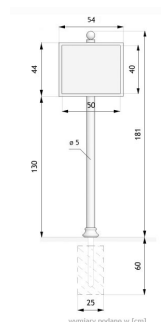

## WYMIARY

### WYMIARY

wysokość od powierzchni ziemi 181cm  
 wysokość z odcinkiem kotwiącym 241cm  
 szerokość 64cm

### POWIERZCHNIA TABLICY

- 50x42cm