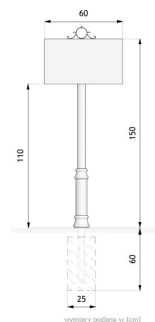

Tablica informacyjna 08.033

WIZUALIZACJA

WYMIARY

DANE TECHNICZNE

WYMIARY

wysokość od powierzchni 150cm
ziemi
wysokość z odcinkiem 210cm
kotwiącym
szerokość 60cm

WAGA

- ?kg

POWIERZCHNIA TABLICY

- 60x40cm

MATERIAŁY

- rury stalowe 60mm, 75mm
- odlewy żeliwne
- blacha ocynkowana

KOLORYSTYKA

- czarny mat, ciemny grafit
- dowolny inny kolor z palety RAL

NOTATKI