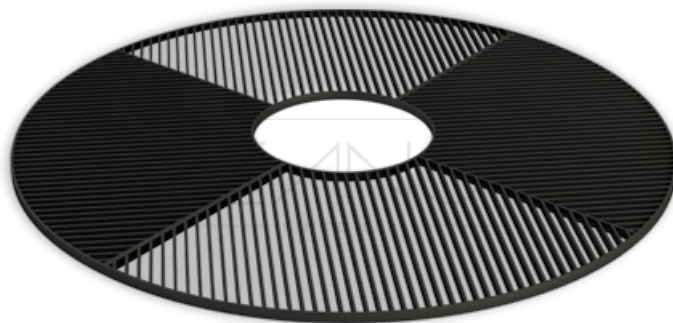

VALIKUD

Ruudustiku suurus

- Ø120
- Ø150
- Ø180
- Ø200

KIRJELDUS

Tahvel 11.040 on kaasaegne, horisontaalne võra puu all. Selle originaalne laserlõikega kujundus on huvitav täiendus peatänavatele, kõnniteedele, promenaadidele ja avalikele ruumidele. Puude võre on saadaval kolmes mõõtmes: 120, 150 ja 200 cm, see on valmistatud terasest lamedatest varrastest ja seda saab värvida ükskõik millises meie RAL-värvides. Puude võre on esteetiliselt meeldiv ja funktsionaalne viis puude kaitsmiseks. See kaitseb juurestikku mehaaniliste vigastuste eest ja tagab vee vaba imbumise pinnasest.

ÜLDISED TEHNILISED ANDMED

Mõõtmed

- paksus: 4 cm
- puu augu läbimõõt 50-80cm
- võre välisläbimõõt 120-200cm

Weight

- Ø120: 110 kg
- Ø150: 150 kg
- Ø180: 190 kg
- Ø200: 215 kg

Materjalid

- teraslatiivid 40x6, 30x6, 20x6