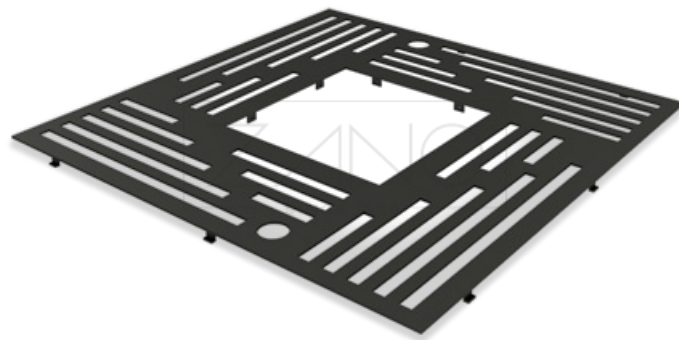

VALIKUD

Ruudustiku suurus

- Ø120
- Ø150
- Ø180
- Ø200

KIRJELDUS

Rustica puu all olev võra retrosarjast, mis sobib vanaaegsesse linnaarhitektuuri ja parkidesse. Võre on valmistatud mustast terasest, mis on värvitud mis tahes RAL-värviga või mustast tsingitud terasest. Puude võre mõõtmed on 200 cm x 200 cm ja 80 cm. Lihtne, tagasihoidlik disain tõmbab tähelepanu.

wymiary podane w [cm]

ÜLDISED TEHNILISED ANDMED

Mõõtmed

- võrede paksus: 10 mm
- kogupaksus koos raamiga: 60 mm
- laius 120-200cm
- pikkus 120-200cm
- puuava läbimõõt 50-80cm

Materjalid

- süsinikterase paksus: 10 mm