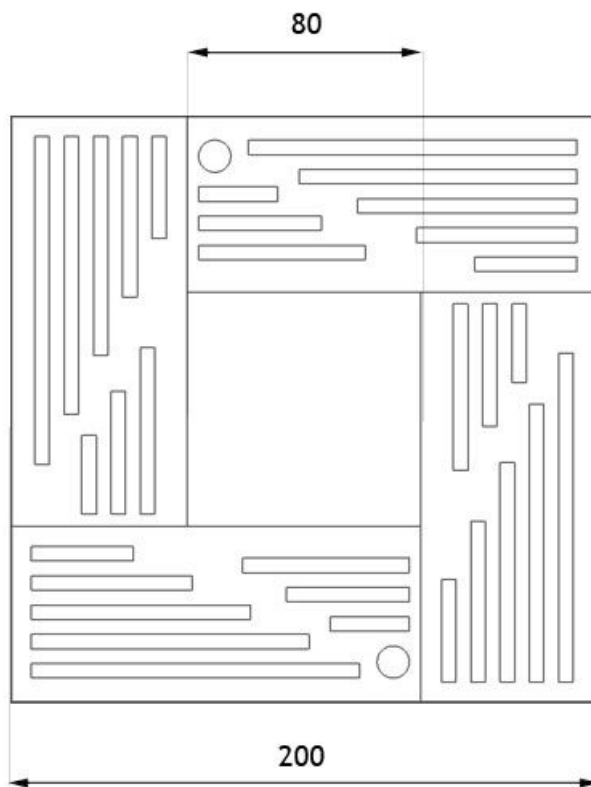

VALIKUD

Ruudustiku suurus

- Ø120
- Ø150
- Ø180
- Ø200

KIRJELDUS

Rustica puu all olev võra retrosarjast, mis sobib vanaaegsesse linnaarhitektuuri ja parkidesse. Võre on valmistatud mustast terasest, mis on värvitud mis tahes RAL-värviga või mustast tsingitud terasest. Puude võre mõõtmed on 200 cm x 200 cm ja 80 cm. Lihtne, tagasihoidlik disain tõmbab tähelepanu.

wymiary podane w [cm]

ÜLDISED TEHNILISED ANDMED

Mõõtmed

- võrede paksus: 10 mm
- kogupaksus koos raamiga: 60 mm
- laius 120-200cm
- pikkus 120-200cm
- puuava läbimõõt 50-80cm

Materjalid

- süsinikterase paksus: 10 mm

Weight

- Ø120: 95 kg
- Ø150: 140 kg
- Ø180: 195 kg
- Ø200: 205 kg

ZANO

Vastavalt Poola 04.02.1994. aasta autoriõiguse ja sellega seotud õiguste seadusele (ametlik väljaanne nr 24, punkt 83, parandatud: Teataja nr 43, punkt 170) ja kooskõlas ELi autoriõigust käsitlevate õigusaktidega, sealhulgas kõigi ELi autoriõigust käsitlevate direktiivide ja määrustega, jätab ettevõtte Zano Mirosław Zarotynski endale autoriõigused joonistele, kirjeldustele, 3D-mudelitele, renderdustele, graafikale, pakkumiste sisule, pakkumiste lisadele ja kõikidele muudele dokumentidele. Selle sisu on ettevõtte ZANO Mirosław Zarotynski intellektuaalne omand. Autori ideede, lahenduste kasutamine, fotode, graafika või graafikafragmentide, kirjeldavate tekstide kopeerimine, levitamine ja levitamine kasumi saamise eesmärgil ilma autori - ettevõtte ZANO Mirosław Zarotynski - loata on keelatud ja kujutab endast autoriõiguse rikkumist ning on karistatav.