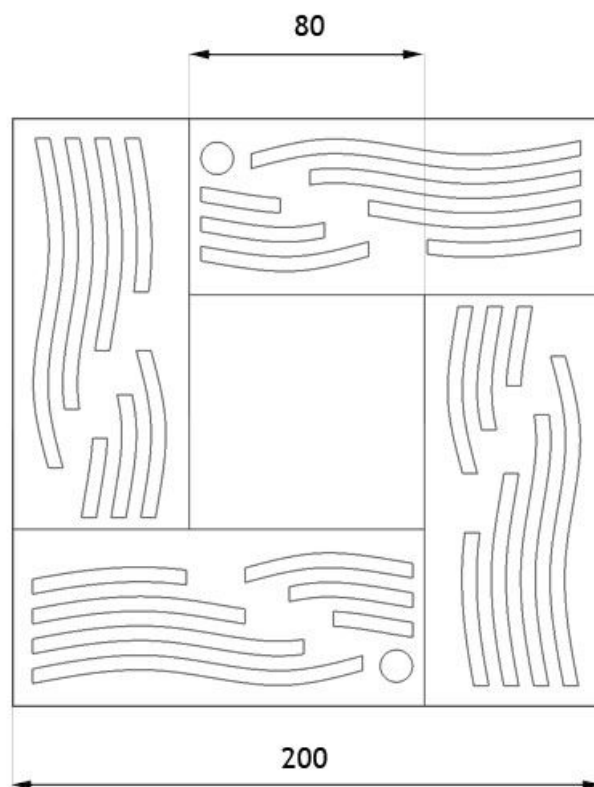

VALIKUD

Ruudustiku suurus

- Ø120
- Ø150
- Ø180
- Ø200

KIRJELDUS

Veel üks klassikaline puu võra populaarsest tootesarjast, mille esiküljel on tähis 11. Tegemist on ikka veel retrohõngulise liini ja klassikalise tootega, millel on keerukas disain, mis sobib parkidesse ja ajaloolisse arhitektuuri. Puude võra mõõtmed on tavapärased 200 x 200 cm, ainult tüve avaus on suurendatud 82 cm-ni. Rõdu on valmistatud mustast terasest, mis on värvitud mis tahes RAL-värviga, või mustast tsingitud terasest.

wymiary podane w [cm]

ÜLDISED TEHNILISED ANDMED

Mõõtmed

- võrede paksus: 10 mm
- kogupaksus koos raamiga: 60 mm
- laius 120-200cm
- pikkus 120-200cm
- puuava läbimõõt 50-80cm

Materjalid

- süsinikterase paksus: 10 mm