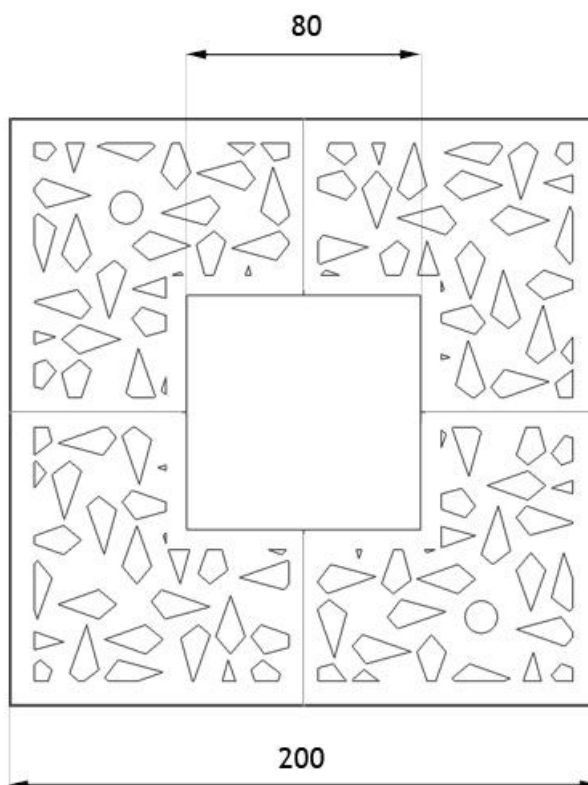

VALIKUD

Ruudustiku suurus

- Ø120
- Ø150
- Ø180
- Ø200

KIRJELDUS

Klassikaline ruudukujuline retroruut, mis sobib parkidesse ja ajaloolistesse hoonetesse. Mudelil on huvitav puulehtede kujuline ornamentika. Selle mõõtmed on 200 cm x 200 cm, tüveava 80 cm. See on valmistatud mustast terasest või mustast tsingitud terasest.

wymiary podane w [cm]

ÜLDISED TEHNILISED ANDMED

Mõõtmed

- võrede paksus: 10 mm
- kogupaksus koos raamiga: 60 mm
- laius 120-200cm
- pikkus 120-200cm
- puuava läbimõõt 50-80cm

Materjalid

- süsinikterase paksus: 10 mm