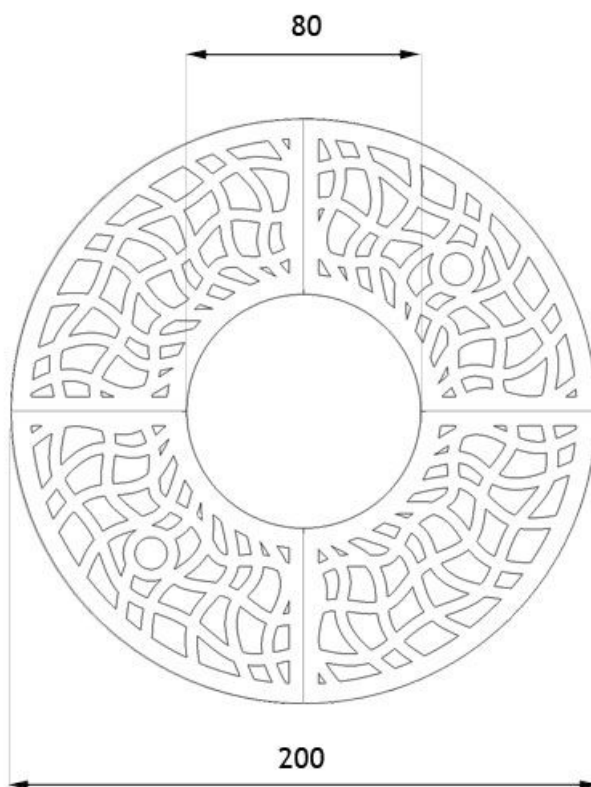

VALIKUD

Ruudustiku suurus

- Ø120
- Ø150
- Ø180
- Ø200

KIRJELDUS

Klassikaline rosetipuude võra ringikujuline. Nagu teistelgi mudelitel, on ka sellel mudelil standardmõõtmed, mille läbimõõt on 200 cm ja tüveava läbimõõt 80 cm. See rõõmustab silmi oma kena, lihtsa kaunistusega, huvitavate mustritega. Mudel on valmistatud mustast terasest või mustast tsingitud terasest.

wymiary podane w [cm]

ÜLDISED TEHNILISED ANDMED

Mõõtmed

- võrede paksus: 10 mm
- kogupaksus koos raamiga: 60 mm
- läbimõõt Ø 120-200cm
- puu augu läbimõõt Ø 50-80cm

Materjalid

- süsinikterase paksus: 10 mm