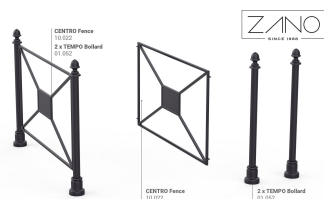

VALIKUD

Kinnitusmeetod

- postitusele

KIRJELDUS

Klassikaline tara, mis on valmistatud mustast terasest ja kinnitatud terasklambritega postide külge. Mudel Centro 10.022 on valmistatud mustast terasest, kuid sobib ideaalselt kaunistustega rauast postide külge. Kõik tänu retrosarjale, millesse see tara kuulub. Tänu oma lihtsusele ja ajatule iseloomule sobib see tara ideaalselt nii parkide kui ka eravalduste piiramiseks.

ÜLDISED TEHNILISED ANDMED

Mõõtmed

- sügavus: 6 cm
- kogulaius: 173 cm
- lahtri laius: 146 cm
- sügavus (posti alus): 13 cm
- üldkõrgus: 114 cm

Materjalid

- süsinikterasest

ZANO

Toode: Centro tara
Kataloogi number: **10.022**
Disainer: Tomasz Szpytma