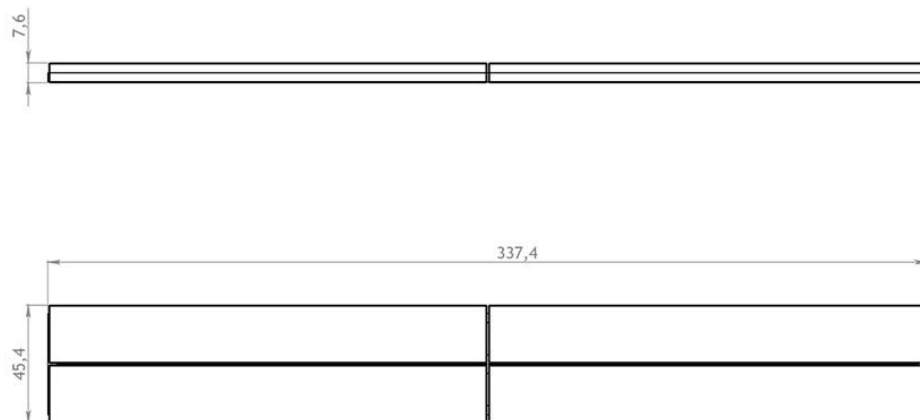

VALIKUD

KIRJELDUS

Klassikaline lihtsa istmega pink, mida saab varieerida lisafunktsioonidega, mis on saadaval sõltuvalt paigutusest. Nende hulka kuuluvad trepp, mis hõlbustab juurdepääsu rippuvale vaibale, istekohad kahel tasandil, et luua mikro-amfiteatri atmosfäär, ning laua- ja istumisfunktsioon, mis on paigutatud kahe pinki paigutamisega erinevatele tasanditele. Pinkide konstruktsioon on valmistatud metallurgilistest profiilidest ja roostevabast terasest, iste aga puidust (kodumaine või eksootiline). Funktsionaalsus ja peaaegu piiramatult arv rakendusi asetavad esitatud pingi kõige atraktiivsema kaasaegse linnaarhitektuuri väikemööbli hulka.

wymiary podano w [cm]

ÜLDISED TEHNILISED ANDMED

Mõõtmed

- laius: 112,5 cm
- sügavus: 112,5 cm

Materjalid

- eksootiline puit
- Roostevaba teras
- Terasprofiilid

ZANO

Vastavalt Poola 04.02.1994. aasta autoriõiguse ja sellega seotud õiguste seadusele (ametlik väljaanne nr 24, punkt 83, parandatud: Teataja nr 43, punkt 170) ja kooskõlas ELi autoriõigust käsitlevate õigusaktidega, sealhulgas kõigi ELi autoriõigust käsitlevate direktiivide ja määrustega, jätab ettevõtte Zano Mirosław Zarotynski endale autoriõigused joonistele, kirjeldustele, 3D-mudelitele, renderdustele, graafikale, pakkumiste sisule, pakkumiste lisadele ja kõikidele muudele dokumentidele. Selle sisu on ettevõtte ZANO Mirosław Zarotynski intellektuaalne omand. Autori ideede, lahenduste kasutamine, fotode, graafika või graafikafragmentide, kirjeldavate tekstide kopeerimine, levitamine ja levitamine kasumi saamise eesmärgil ilma autori - ettevõtte ZANO Mirosław Zarotynski - loata on keelatud ja kujutab endast autoriõiguse rikkumist ning on karistatav.