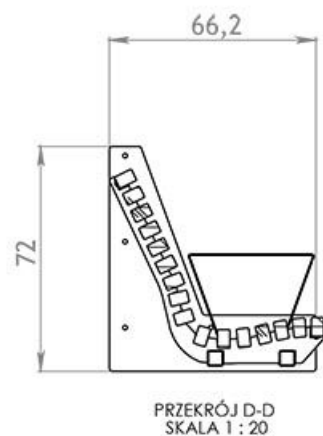

ÜLDISED TEHNILISED ANDMED

Mõõtmed

- laius: 337,5 cm
- sügavus: 69 cm

Materjalid

- eksootiline puit
- Roostevaba teras
- Terasprofiilid

ZANO

wymiary podano w [cm]

wymiary podano w [cm]

Vastavalt Poola 04.02.1994. aasta autoriõiguse ja sellega seotud õiguste seadusele (ametlik väljaanne nr 24, punkt 83, parandatud: Teataja nr 43, punkt 170) ja kooskõlas ELi autoriõigust käsitlevate õigusaktidega, sealhulgas kõigi ELi autoriõigust käsitlevate direktiivide ja määrustega, jätab ettevõtte Zano Mirosław Zarotynski endale autoriõigused joonistele, kirjeldustele, 3D-mudelitele, renderdustele, graafikale, pakkumiste sisule, pakkumiste lisadele ja kõikidele muudele dokumentidele. Selle sisu on ettevõtte ZANO Mirosław Zarotynski intellektuaalne omand. Autori ideede, lahenduste kasutamine, fotode, graafika või graafikafragmentide, kirjeldavate tekstide kopeerimine, levitamine ja levitamine kasumi saamise eesmärgil ilma autori - ettevõtte ZANO Mirosław Zarotynski - loata on keelatud ja kujutab endast autoriõiguse rikkumist ning on karistatav.