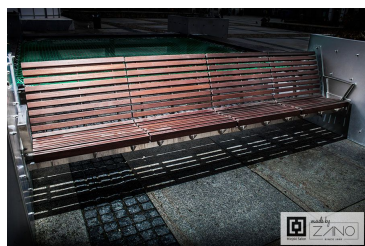

## KIRJELDUS

---

Seljatoega pink on mugav iste, mille ergonomiline kuju sobib istuja kehahoiakule. Selle konstruktsioon on valmistatud terasplekist, iste aga puidust. Klient saab valida kodumaise puidu - männi või kuuse - või erisoovi korral ka eksootilise puidu vahel. Tänu väikesele impregnatsioonitöötlusele on see pink elegantse ja moodsa välimusega aastaringelt.

## Mõõtmed

- laius: 337,5 cm
- sügavus: 69 cm