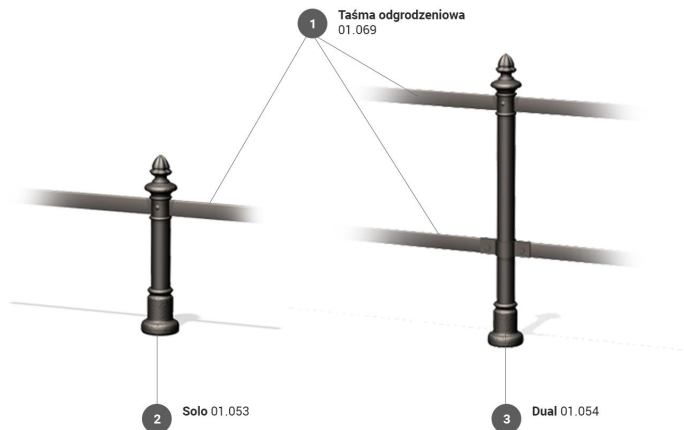

VALIKUD

KIRJELDUS

Piirdeaia lint on 4 cm lai ja 0,8 cm paksune terasprofiil, mis on paigutatud tänavapostide vahele. Postide vahele paigutatava profiili maksimaalne pikkus on 250 cm esimese posti teljest kuni teise posti teljeni. Profiil on valmistatud süsinikterasest, mis on tsingitud ja pulbervärvitud kliendi poolt määratud värviga. RAL-värv. Lint müüakse Solo ja Dual komplektidena. Hind meetri kohta. Maksimaalne pikkus postide vahel 250 cm.

ÜLDISED TEHNILISED ANDMED

Mõõtmed

- kõrgus: 4 cm
- rihma maksimaalne pikkus: 250 mm
- paksus: 0,8 cm

Materjalid

- süsinikterasest

Weight

- 1 kg

ZANO

Toode:
Solo Dual piiritlemise lint
Kataloogi number: **01.069**
Disainer: Tomasz Szpytma

Vastavalt Poola 04.02.1994. aasta autoriõiguse ja sellega seotud õiguste seadusele (ametlik väljaanne nr 24, punkt 83, parandatud: Teataja nr 43, punkt 170) ja kooskõlas ELi autoriõigust käsitlevate õigusaktidega, sealhulgas kõigi ELi autoriõigust käsitlevate direktiivide ja määrustega, jätab ettevõtte Zano Mirosław Zarotynski endale autoriõigused joonistele, kirjeldustele, 3D-mudelitele, renderdustele, graafikale, pakkumiste sisule, pakkumiste lisadele ja kõikidele muudele dokumentidele. Selle sisu on ettevõtte ZANO Mirosław Zarotynski intellektuaalne omand. Autori ideede, lahenduste kasutamine, fotode, graafika või graafikafragmentide, kirjeldavate tekstide kopeerimine, levitamine ja levitamine kasumi saamise eesmärgil ilma autori - ettevõtte ZANO Mirosław Zarotynski - loata on keelatud ja kujutab endast autoriõiguse rikkumist ning on karistatav.