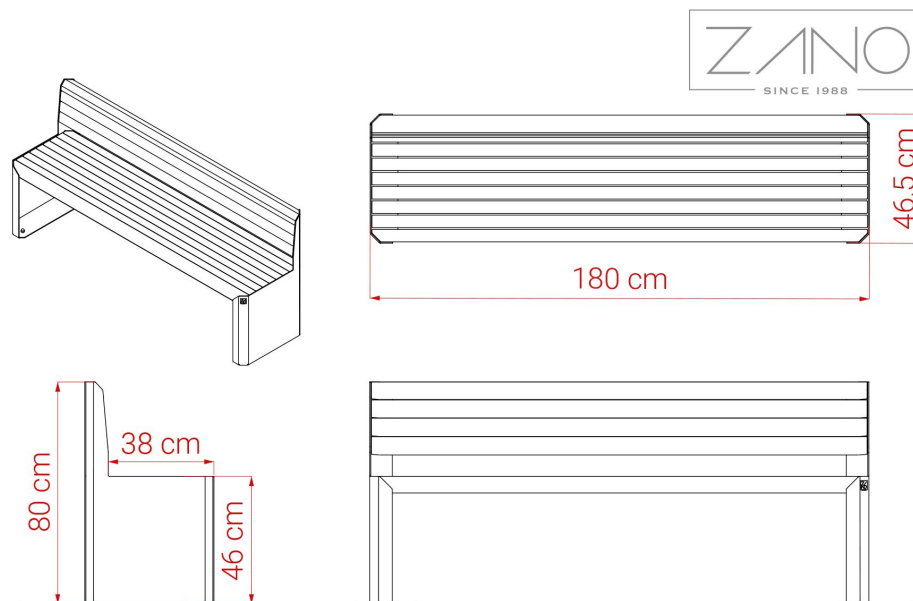

ÜLDISED TEHNILISED ANDMED

Weight

- Euroopa okaspuu: 60 kg
- Euroopa päritolu lehtpuit: 70 kg

Mõõtmed

- laius: 180 mm
- kõrgus: 80 mm
- sügavus: 47 mm

ZANO

Iwona Żaczek

Toode: Stilo pink
Kataloogi number: 02.048
Disainer: Iwona Żaczek

Vastavalt Poola 04.02.1994. aasta autoriõiguse ja sellega seotud õiguste seadusele (ametlik väljaanne nr 24, punkt 83, parandatud: Teataja nr 43, punkt 170) ja kooskõlas ELi autoriõigust käsitlevate õigusaktidega, sealhulgas kõigi ELi autoriõigust käsitlevate direktiivide ja määrustega, jätab ettevõtte Zano Mirosław Zarotynski endale autoriõigused joonistele, kirjeldustele, 3D-mudelitele, renderdustele, graafikale, pakkumiste sisule, pakkumiste lisadele ja kõikidele muudele dokumentidele. Selle sisu on ettevõtte ZANO Mirosław Zarotynski intellektuaalne omand. Autori ideede, lahenduste kasutamine, fotode, graafika või graafikafragmentide, kirjeldavate tekstide kopeerimine, levitamine ja levitamine kasumi saamise eesmärgil ilma autori - ettevõtte ZANO Mirosław Zarotynski - loata on keelatud ja kujutab endast autoriõiguse rikkumist ning on karistatav.