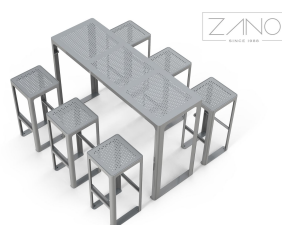

VALIKUD

KIRJELDUS

Kõrge baarilaua kasutamine koos hokiga on kaasaegne ja funktsionaalne väikearhitektuur, mis sobib ideaalselt baaridesse, restoranidesse, kohvikutesse või isegi kodustesse külalisruumidesse.

Scandik 13.046.P laud on valmistatud täielikult terasest. Võite valida, kas toode on täielikult roostevabast terasest või süsinikterasest, mis on tsingitud ja pulbervärvitud teie valitud RAL-värviga.

Lauaplaat on valmistatud perforeeritud terasest. Perforeeritud teras ei lisa mitte ainult esteetilist atraktiivsust, vaid parandab ka laua funktsionaalsust. Perforeeringud võimaldavad õhuvoolu, mis on kuumades tingimustes kasulik, ning aitavad vihma korral vett ära juhtida, mis on eriti kasulik välitingimustes kasutatavate laudade puhul. Lisaks on lauaplaadi viimistlus sile, mistõttu seda on lihtne puhastada ja hooldada.

ÜLDISED TEHNILISED ANDMED

Mõõtmed

- laius: 154,5 cm
- kõrgus: 100 cm
- sügavus: 51,5 cm

Materjalid

- konstruktsioon - roostevabast terasest või süsinikterasest, tsingitud ja pulbervärvid

ZANO

Iwona Żaczek

Toode: Scandik tabel
Kataloogi number:
13.046.3.P
Disainer: Iwona Żaczek