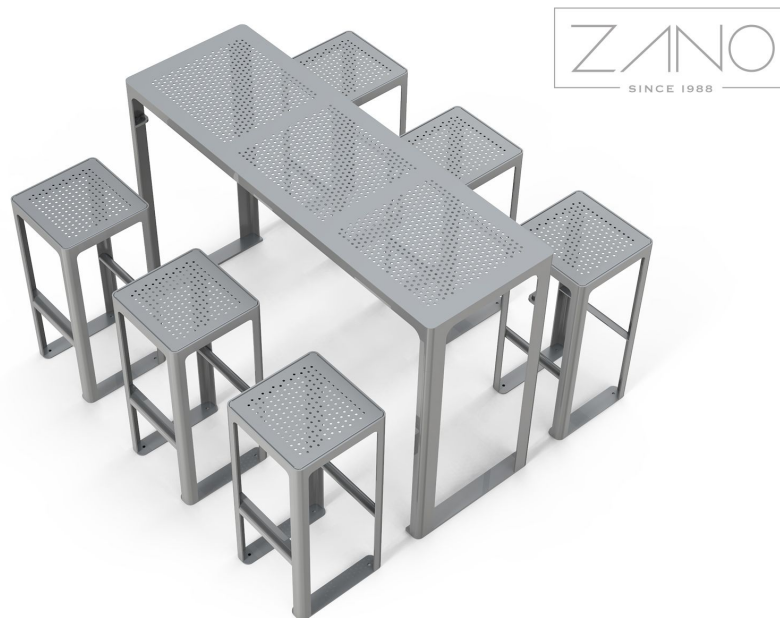

VALIKUD

KIRJELDUS

Kõrge baarilaua kasutamine koos hokiga on kaasaegne ja funktsionaalne väikearhitektuur, mis sobib ideaalselt baaridesse, restoranidesse, kohvikutesse või isegi kodustesse külalisruumidesse.

Scandik 13.046.P laud on valmistatud täielikult terasest. Võite valida, kas toode on täielikult roostevabast terasest või süsinikterasest, mis on tsingitud ja pulbervärvitud teie valitud RAL-värviga.

Lauaplaat on valmistatud perforeeritud terasest. Perforeeritud teras ei lisa mitte ainult esteetilist atraktiivsust, vaid parandab ka laua funktsionaalsust. Perforeeringud võimaldavad õhuvoolu, mis on kuumades tingimustes kasulik, ning aitavad vihma korral vett ära juhtida, mis on eriti kasulik välitingimustes kasutatavate laudade puhul. Lisaks on lauaplaadi viimistlus sile, mistõttu seda on lihtne puhastada ja hooldada.

ÜLDISED TEHNILISED ANDMED

Mõõtmed

- laius: 154,5 cm
- kõrgus: 100 cm
- sügavus: 51,5 cm

Materjalid

- konstruktsioon - roostevabast terasest või süsinikterasest, tsingitud ja pulbervärvid

ZANO

Iwona Żaczek

Toode: Scandik tabel
Kataloogi number:
13.046.3.P
Disainer: Iwona Żaczek