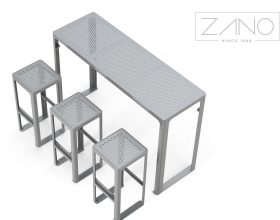

VALIKUD

KIRJELDUS

Kõrge baarilaua kasutamine koos hokiga on kaasaegne ja funktsionaalne väikearhitektuur, mis sobib ideaalselt baaridesse, restoranidesse, kohvikutesse või isegi kodustesse külalisruumidesse.

Scandik 13.046.P laud on valmistatud täielikult terasest. Võite valida, kas toode on täielikult roostevabast terasest või süsinikterasest, mis on tsingitud ja pulbervärvitud teie valitud RAL-värviga.

Lauaplaat on valmistatud perforeeritud terasest. Perforeeritud teras ei lisa mitte ainult esteetilist atraktiivsust, vaid parandab ka laua funktsionaalsust. Perforeeringud võimaldavad õhuvoolu, mis on kuumades tingimustes kasulik, ning aitavad vihma korral vett ära juhtida, mis on eriti kasulik välitingimustes kasutatavate laudade puhul. Lisaks on lauaplaadi viimistlus sile, mistõttu seda on lihtne puhastada ja hooldada.

ÜLDISED TEHNILISED ANDMED

Mõõtmed

- laius: 154,5 cm
- kõrgus: 100 cm
- sügavus: 51,5 cm

Materjalid

- konstruktsioon - roostevabast terasest või süsinikterasest, tsingitud ja pulbervärvid

ZANO

Iwona Żaczek

Toode: Scandik tabel
Kataloogi number:
13.046.3.P
Disainer: Iwona Żaczek