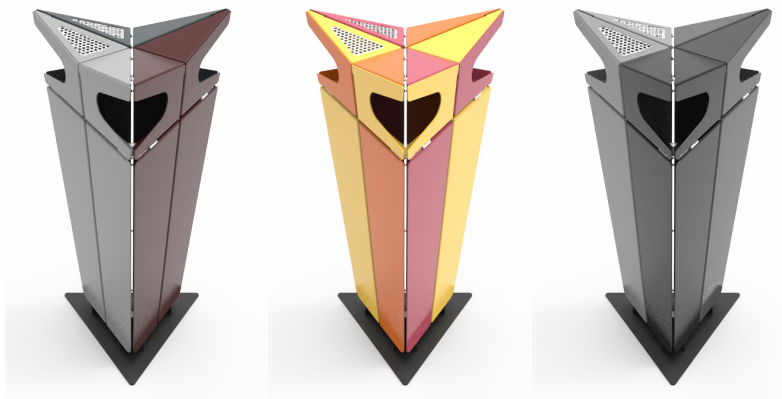

Kosz na śmieci Jester
Jester Trash bin

ZANO
— SINCE 1988 —

Wymieniane elementy, dostępne różne wersje kolorystyczne

Replacement elements, available in different color versions

Dostępne są dwie wersje: z popielnicą i bez popielnicy

Two versions are available: with ashtray and without ashtray

Kosz Jester 03.059.1 z popielnicą
Jester trash bin 03.059.1 with ashtray

Kosz Jester 03.059
Jester trash bin 03.059