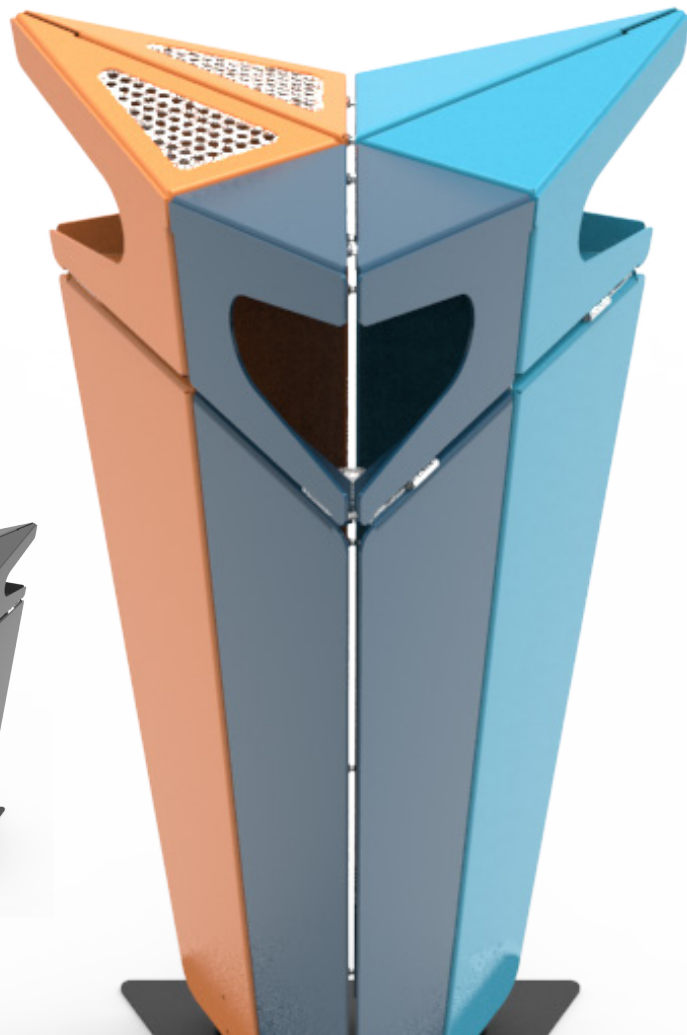

Kosz na śmieci Jester
Jester Trash bin

ZANO
— SINCE 1988 —

Wymieniane elementy, dostępne różne wersje kolorystyczne

Replacement elements, available in different color versions

Dostępne są dwie wersje: z popielnicą i bez popielnicy

Two versions are available: with ashtray and without ashtray

Kosz Jester 03.059.1 z popielnicą
Jester trash bin 03.059.1 with ashtray

Kosz Jester 03.059
Jester trash bin 03.059