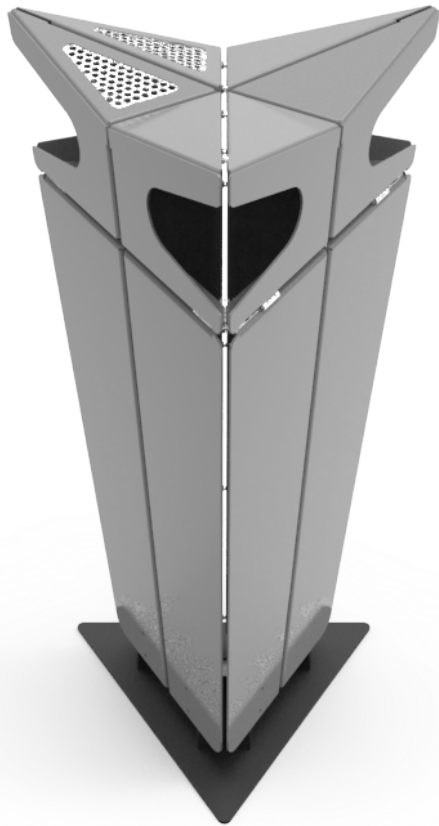

Kosz na śmieci Jester
Jester Trash bin

ZANO
— SINCE 1988 —

Wymieniane elementy, dostępne różne wersje kolorystyczne

Replacement elements, available in different color versions

Dostępne są dwie wersje: z popielnicą i bez popielnicy

Two versions are available: with ashtray and without ashtray

Kosz Jester 03.059.1 z popielnicą
Jester trash bin 03.059.1 with ashtray

Kosz Jester 03.059
Jester trash bin 03.059