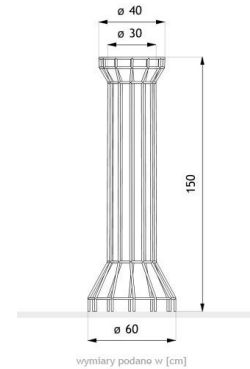

Z A N O

Kosz na drzewo Verde 11.020

WIZUALIZACJA

WYMIARY

DANE TECHNICZNE

WYMIARY

- wysokość 150-180cm
- średnica otworu na drzewo min średnica-50cm/60cm
- średnica dolna 80cm/90cm

WAGA

- 20kg

MATERIAŁY

- płaskowniki 12x12

WARIANTY

- stal czarna: [kolory RAL](#)

UWAGI