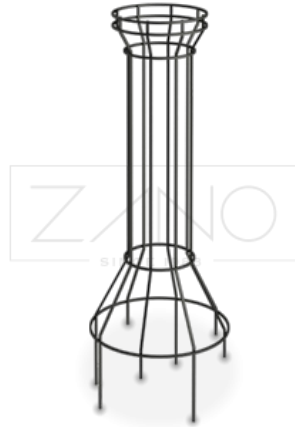

Z A N O

Kosz na drzewo Verde 11.020

WIZUALIZACJA

WYMIARY

DANE TECHNICZNE

WYMIARY

- wysokość 150-180cm
- średnica otworu na drzewo min średnica-50cm/60cm
- średnica dolna 80cm/90cm

WAGA

- 20kg

MATERIAŁY

- płaskowniki 12x12

WARIANTY

- stal czarna: [kolory RAL](#)

UWAGI