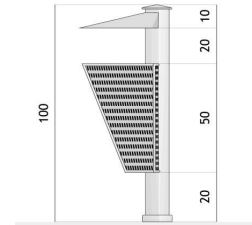

# Kosz z popielniczką Basket 03.037.1

## WYMIARY

### WYMIARY

- wysokość od powierzchni ziemi 100  
wysokość z odcinkiem kotwiącym 150