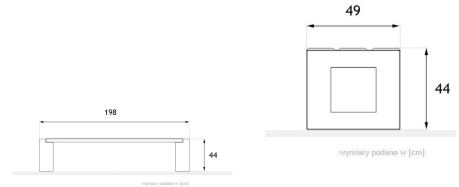

Z A N O

Ławka Mimesis 02.426

WIZUALIZACJA

WYMIARY

DANE TECHNICZNE

WYMIARY

- długość 198cm
- wysokość 44cm
- szerokość 49cm

WAGA