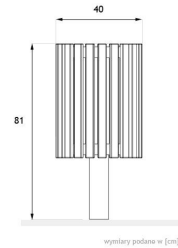

Z A N O

Kosz Mico 03.057

WIZUALIZACJA

WYMIARY

DANE TECHNICZNE

WARIANTY

- stal czarna: [kolory RAL](#)
- drewno świerk: [kolory lakieru](#)
- drewno egzotyczne: [kolory naturalne](#)
- stal nierdzewna: kolor naturalny

MATERIAŁY

- profile stalowe
- deseczki drewniane
- wkład z blachy ocynkowanej

WYMIARY

- wysokość 70cm
- szerokość 50cm

POJEMNOŚĆ

- 40L

WAGA

- 20kg