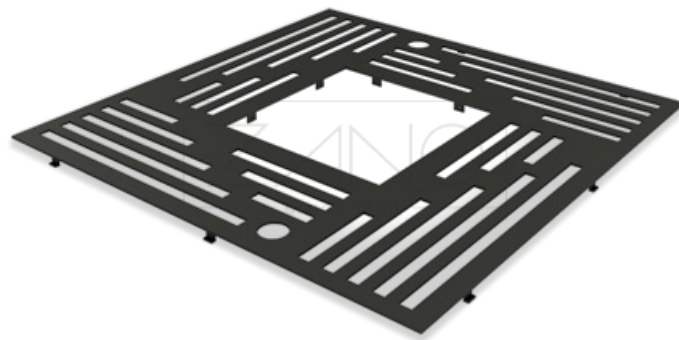

OPCJE

Rozmiar kraty

- Ø120
- Ø150
- Ø180
- Ø200

OPIS

Osłona na drzewo Rustica pod drzewo z serii retro, pasującej do zabytkowej architektury miejskiej i parków. Krata została wykonana ze stali czarnej malowanej na dowolny kolor palety RAL, bądź stali czarnej cynkowanej. Wymiary kraty to 200 cm na 200 cm i 80 cm. Uwagę zwracają proste, nie nachalne wzornictwo.

wymiary podane w [cm]

OGÓLNE DANE TECHNICZNE

Materiały

- stal węglowa grubość: 10 mm

Wymiary

- grubość kraty: 10 mm
- całkowita grubość wraz z ramą: 60 mm
- szerokość 120-200cm
- długość 120-200cm
- średnica otworu na drzewo 50-80cm