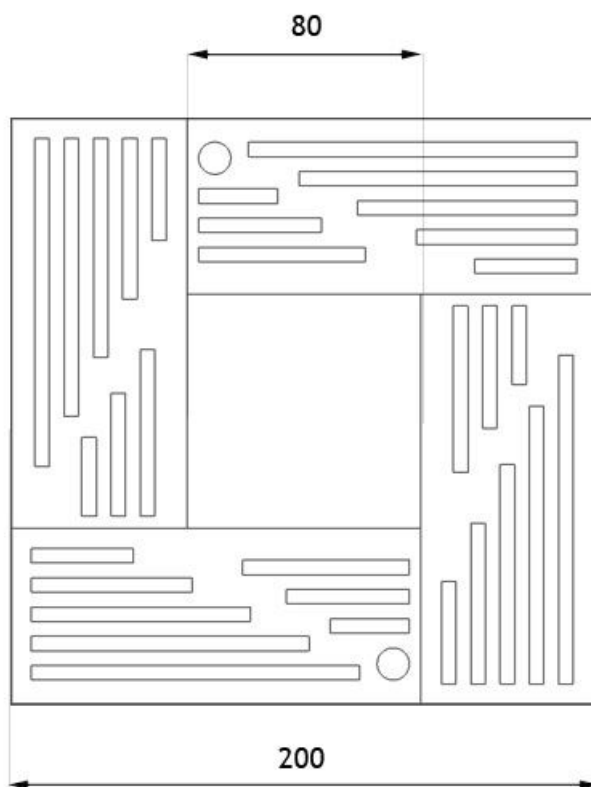

OPCJE

Rozmiar kraty

- Ø120
- Ø150
- Ø180
- Ø200

OPIS

Osłona na drzewo Rustica pod drzewo z serii retro, pasującej do zabytkowej architektury miejskiej i parków. Krata została wykonana ze stali czarnej malowanej na dowolny kolor palety RAL, bądź stali czarnej cynkowanej. Wymiary kraty to 200 cm na 200 cm i 80 cm. Uwagę zwracają proste, nie nachalne wzornictwo.

wymiary podane w [cm]

OGÓLNE DANE TECHNICZNE

Materiały

- stal węglowa grubość: 10 mm

Wymiary

- grubość kraty: 10 mm
- całkowita grubość wraz z ramą: 60 mm
- szerokość 120-200cm
- długość 120-200cm
- średnica otworu na drzewo 50-80cm

Waga

- Ø120: 95 kg
- Ø150: 140 kg
- Ø180: 195 kg
- Ø200: 205 kg

ZANO

Firma Zano Mirosław Zarotyński, zgodnie z Ustawą o prawie autorskim i prawach pokrewnych z dnia 04.02.1994r. (Dz.U.94 Nr 24 poz. 83, sprost.: Dz.U.94 Nr 43 poz.170), a także z prawodawstwem Unii Europejskiej dotyczącym ochrony prawnoautorskiej, w tym wszystkimi dyrektywami i rozporządzeniami UE dotyczącymi praw autorskich, zastrzega sobie prawa autorskie do rysunków, modeli 3D, renderów, grafik, treści zawartych w ofertach, załącznikach do ofert oraz innych dokumentach - ich zawartość stanowi własność intelektualną firmy ZANO Mirosław Zarotyński; wykorzystywanie autorskich pomysłów, rozwiązań, kopiowanie, rozpowszechnianie zdjęć, fragmentów grafiki, tekstów opisów w celach zarobkowych, bez zezwolenia autora - firmy ZANO Mirosław Zarotyński - jest zabronione i stanowi naruszenie praw autorskich oraz podlega karze.