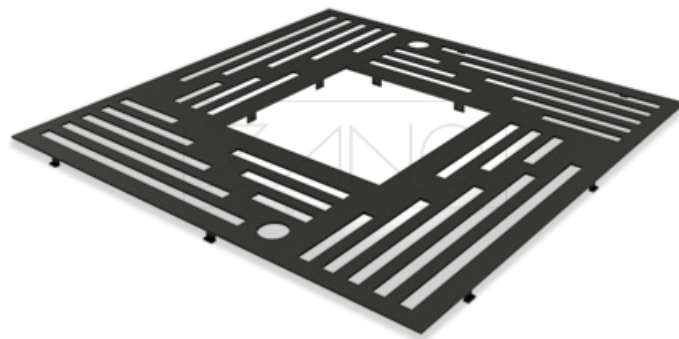

OPCJE

Rozmiar kraty

- Ø120
- Ø150
- Ø180
- Ø200

OPIS

Osłona na drzewo Rustica pod drzewo z serii retro, pasującej do zabytkowej architektury miejskiej i parków. Krata została wykonana ze stali czarnej malowanej na dowolny kolor palety RAL, bądź stali czarnej cynkowanej. Wymiary kraty to 200 cm na 200 cm i 80 cm. Uwagę zwracają proste, nie nachalne wzornictwo.

wymiary podane w [cm]

OGÓLNE DANE TECHNICZNE

Materiały

- stal węglowa grubość: 10 mm

Wymiary

- grubość kraty: 10 mm
 - całkowita grubość wraz z ramą: 60 mm
 - szerokość 120-200cm
 - długość 120-200cm
 - średnica otworu na drzewo 50-80cm