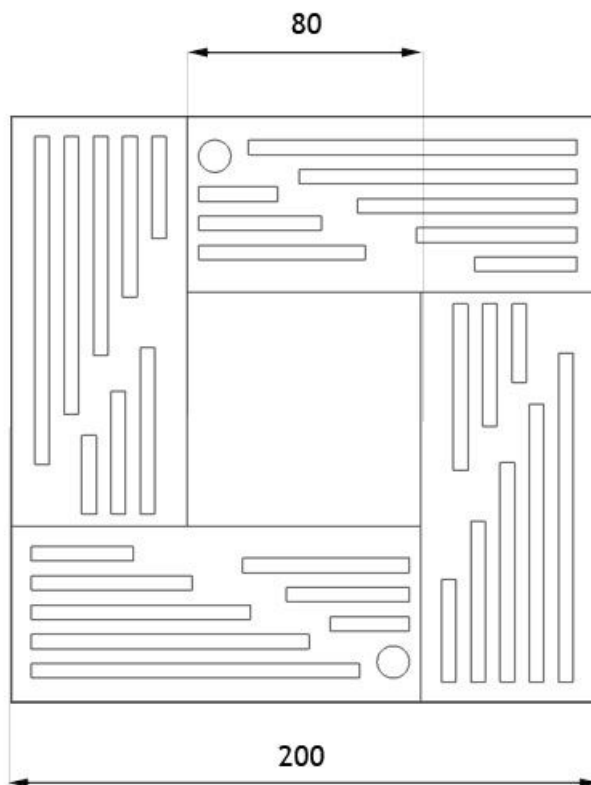

OPCJE

Rozmiar kraty

- Ø120
- Ø150
- Ø180
- Ø200

OPIS

Osłona na drzewo Rustica pod drzewo z serii retro, pasującej do zabytkowej architektury miejskiej i parków. Krata została wykonana ze stali czarnej malowanej na dowolny kolor palety RAL, bądź stali czarnej cynkowanej. Wymiary kraty to 200 cm na 200 cm i 80 cm. Uwagę zwracają proste, nie nachalne wzornictwo.

wymiary podane w [cm]

OGÓLNE DANE TECHNICZNE

Materiały

- stal węglowa grubość: 10 mm

Wymiary

- grubość kraty: 10 mm
 - całkowita grubość wraz z ramą: 60 mm
 - szerokość 120-200cm
 - długość 120-200cm
 - średnica otworu na drzewo 50-80cm