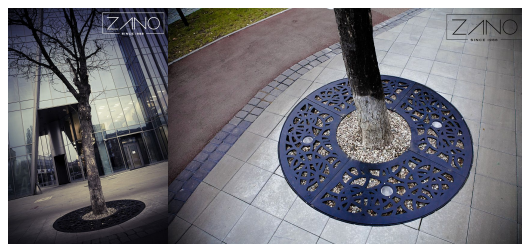

### Rozmiar kraty

- Ø120
- Ø150
- Ø180
- Ø200

## OPIS

---

Klasyczna kratka pod drzewo z serii modern, posiadająca bardzo misternie wykonane zdobienia, przywodzące na myśl witraże. Kratka jest okrągła i posiada otwór na pień o wymiarach 80 cm. Wykonana została ze stali czarnej, bądź stali czarnej cynkowanej. Może być pomalowana na dowolny kolor z palety RAL.