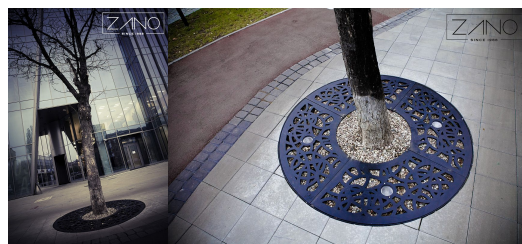

OPCJE

Rozmiar kraty

- Ø120
- Ø150
- Ø180
- Ø200

OPIS

Klasyczna kratka pod drzewo z serii modern, posiadająca bardzo misternie wykonane zdobienia, przywodzące na myśl witraże. Kratka jest okrągła i posiada otwór na pień o wymiarach 80 cm. Wykonana została ze stali czarnej, bądź stali czarnej cynkowanej. Może być pomalowana na dowolny kolor z palety RAL.

wymiary podane w [cm]

OGÓLNE DANE TECHNICZNE

Materiały

- stal węglowa grubość: 10 mm

Wymiary

- grubość kraty: 10 mm
- całkowita grubość wraz z ramą: 60 mm
- średnica \varnothing 120-200cm
- średnica otworu na drzewo \varnothing 50-80cm