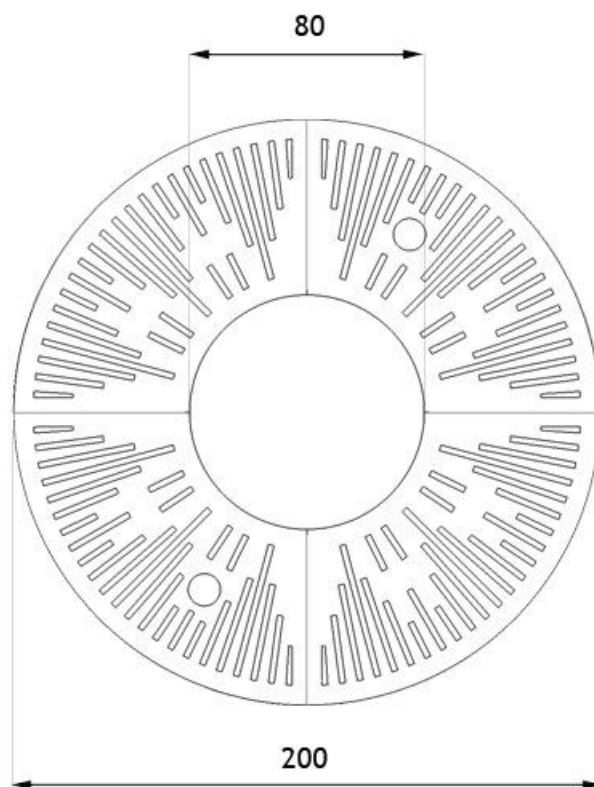

### Rozmiar kraty

- Ø120
- Ø150
- Ø180
- Ø200

## OPIS

---

Okrągła osłona na drzewo Music, z klasycznej serii retro. Jej niewielkie, ale ciekawe zdobienia, nadają całości lekko nowoczesnego szyku, przy zachowaniu historycznych korzeni. Standardowe, jak na kraty wymiary i wykonane ze stali czarnej lub stali czarnej cynkowanej to jej cechy charakterystyczne.

wymiary podane w [cm]

### Wymiary

- grubość kraty: 10 mm  
 - całkowita grubość wraz z ramą: 60 mm  
 - średnica  $\varnothing$  120-200cm  
 - średnica otworu na drzewo  $\varnothing$  50-80cm