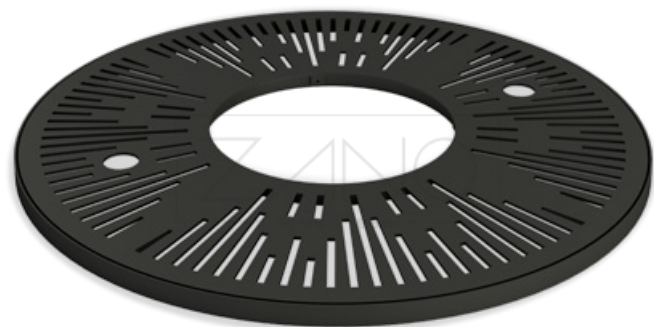

### Rozmiar kraty

- Ø120
- Ø150
- Ø180
- Ø200

## OPIS

---

Okrągła osłona na drzewo Music, z klasycznej serii retro. Jej niewielkie, ale ciekawe zdobienia, nadają całości lekko nowoczesnego szyku, przy zachowaniu historycznych korzeni. Standardowe, jak na kraty wymiary i wykonane ze stali czarnej lub stali czarnej cynkowanej to jej cechy charakterystyczne.

wymiary podane w [cm]

### Materiały

- stal węglowa grubość: 10 mm