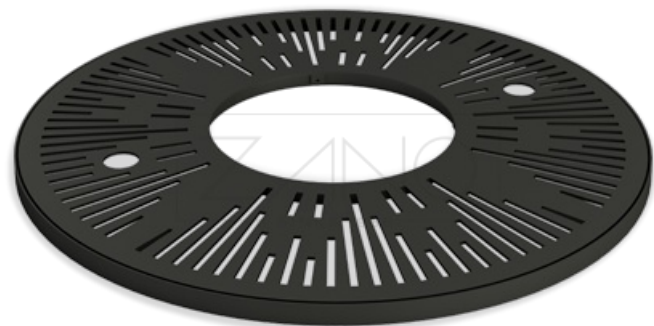

### Rozmiar kraty

- Ø120
- Ø150
- Ø180
- Ø200

## OPIS

---

Okrągła osłona na drzewo Music, z klasycznej serii retro. Jej niewielkie, ale ciekawe zdobienia, nadają całości lekko nowoczesnego szyku, przy zachowaniu historycznych korzeni. Standardowe, jak na kraty wymiary i wykonane ze stali czarnej lub stali czarnej cynkowanej to jej cechy charakterystyczne.

### Materiały

- stal węglowa grubość: 10 mm

### Wymiary

- grubość kraty: 10 mm  
 - całkowita grubość wraz z ramą: 60 mm  
 - średnica  $\varnothing$  120-200cm  
 - średnica otworu na drzewo  $\varnothing$  50-80cm