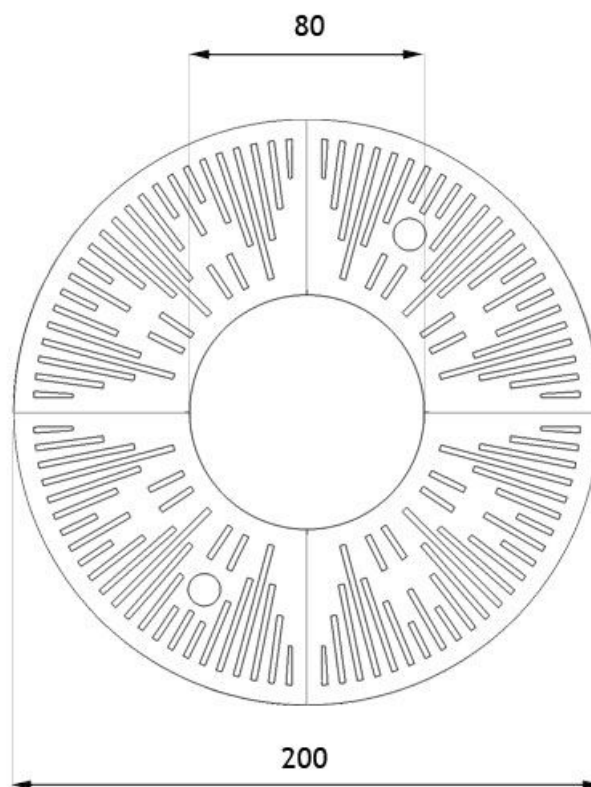

### Rozmiar kraty

- Ø120
- Ø150
- Ø180
- Ø200

## OPIS

---

Okrągła osłona na drzewo Music, z klasycznej serii retro. Jej niewielkie, ale ciekawe zdobienia, nadają całości lekko nowoczesnego szyku, przy zachowaniu historycznych korzeni. Standardowe, jak na kraty wymiary i wykonane ze stali czarnej lub stali czarnej cynkowanej to jej cechy charakterystyczne.

wymiary podane w [cm]

### Wymiary

- grubość kraty: 10 mm
- całkowita grubość wraz z ramą: 60 mm
- średnica  $\varnothing$  120-200cm
- średnica otworu na drzewo  $\varnothing$  50-80cm

ZANO

Firma Zano Mirosław Zarotyński, zgodnie z Ustawą o prawie autorskim i prawach pokrewnych z dnia 04.02.1994r. (Dz.U.94 Nr 24 poz. 83, sprost.: Dz.U.94 Nr 43 poz.170), a także z prawodawstwem Unii Europejskiej dotyczącym ochrony prawnoautorskiej, w tym wszystkimi dyrektywami i rozporządzeniami UE dotyczącymi praw autorskich, zastrzega sobie prawa autorskie do rysunków, modeli 3D, renderów, grafik, treści zawartych w ofertach, załącznikach do ofert oraz innych dokumentach - ich zawartość stanowi własność intelektualną firmy ZANO Mirosław Zarotyński; wykorzystywanie autorskich pomysłów, rozwiązań, kopiowanie, rozpowszechnianie zdjęć, fragmentów grafiki, tekstów opisów w celach zarobkowych, bez zezwolenia autora - firmy ZANO Mirosław Zarotyński - jest zabronione i stanowi naruszenie praw autorskich oraz podlega karze.