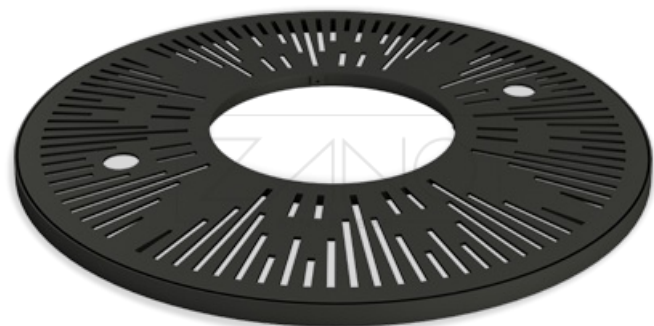

OPCJE

Rozmiar kraty

- Ø120
- Ø150
- Ø180
- Ø200

OPIS

Okrągła osłona na drzewo Music, z klasycznej serii retro. Jej niewielkie, ale ciekawe zdobienia, nadają całości lekko nowoczesnego szyku, przy zachowaniu historycznych korzeni. Standardowe, jak na kraty wymiary i wykonane ze stali czarnej lub stali czarnej cynkowanej to jej cechy charakterystyczne.

wymiary podane w [cm]

OGÓLNE DANE TECHNICZNE

Materiały

- stal węglowa grubość: 10 mm

Wymiary

- grubość kraty: 10 mm
 - całkowita grubość wraz z ramą: 60 mm
 - średnica \varnothing 120-200cm
 - średnica otworu na drzewo \varnothing 50-80cm