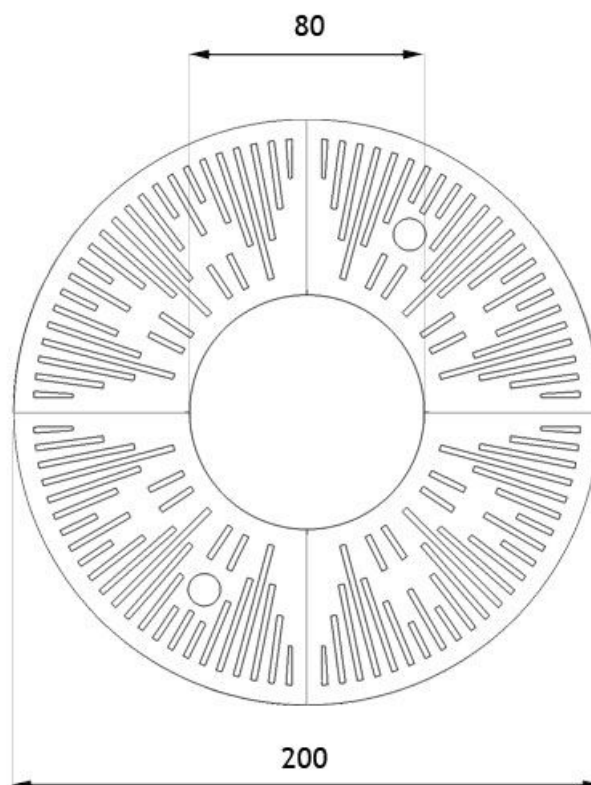

OPCJE

Rozmiar kraty

- Ø120
- Ø150
- Ø180
- Ø200

OPIS

Okrągła osłona na drzewo Music, z klasycznej serii retro. Jej niewielkie, ale ciekawe zdobienia, nadają całości lekko nowoczesnego szyku, przy zachowaniu historycznych korzeni. Standardowe, jak na kraty wymiary i wykonane ze stali czarnej lub stali czarnej cynkowanej to jej cechy charakterystyczne.

wymiary podane w [cm]

OGÓLNE DANE TECHNICZNE

Materiały

- stal węglowa grubość: 10 mm

Wymiary

- grubość kraty: 10 mm
 - całkowita grubość wraz z ramą: 60 mm
 - średnica \varnothing 120-200cm
 - średnica otworu na drzewo \varnothing 50-80cm