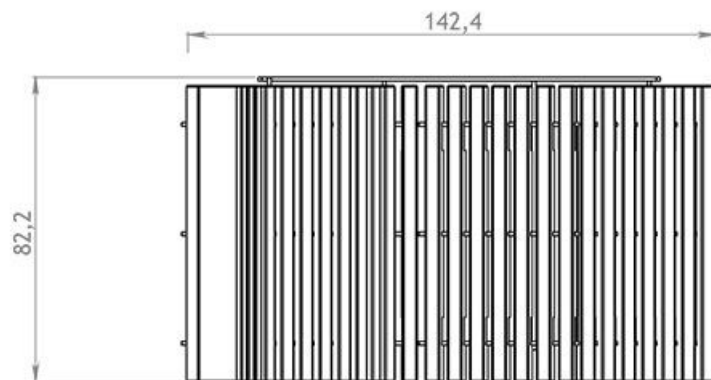

OPCJE

OPIS

Fotel to nowoczesny model mebla miejskiego o wyjątkowo ergonomicznych kształtach. Nawiązuje on swoją konstrukcją do formy i kształtu tradycyjnych szezlongów. Fotel Salonu Miejskiego przeznaczony jest dla jednego lub dwóch użytkowników. Prezentowany model umożliwia odpoczynek w pozycji półleżącej, dostosowanej do ergonomii kręgosłupa. Konstrukcja modelu bazuje na stalowych blachach i drewnie. Fotel miejski wprowadza odrobinę domowego komfortu w przestrzeń publiczną, nadając jej zupełnie nowego charakteru.

OGÓLNE DANE TECHNICZNE

Wymiary

- wysokość: 99,199997 cm
- głębokość: 142,399994 cm

Materiały

- drewno egzotyczne
- Stal nierdzewna

wymiary podano w [cm]

ZANO

Firma Zano Mirosław Zarotyński, zgodnie z Ustawą o prawie autorskim i prawach pokrewnych z dnia 04.02.1994r. (Dz.U.94 Nr 24 poz. 83, sprost.: Dz.U.94 Nr 43 poz.170), a także z prawodawstwem Unii Europejskiej dotyczącym ochrony prawnoautorskiej, w tym wszystkimi dyrektywami i rozporządzeniami UE dotyczącymi praw autorskich, zastrzega sobie prawa autorskie do rysunków, modeli 3D, renderów, grafik, treści zawartych w ofertach, załącznikach do ofert oraz innych dokumentach - ich zawartość stanowi własność intelektualną firmy ZANO Mirosław Zarotyński; wykorzystywanie autorskich pomysłów, rozwiązań, kopiowanie, rozpowszechnianie zdjęć, fragmentów grafiki, tekstów opisów w celach zarobkowych, bez zezwolenia autora - firmy ZANO Mirosław Zarotyński - jest zabronione i stanowi naruszenie praw autorskich oraz podlega karze.

wymiary podano w [cm]