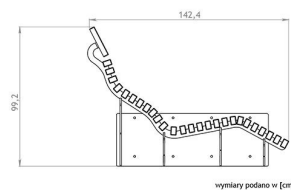

OGÓLNE DANE TECHNICZNE

Wymiary

- wysokość: 99,199997 cm
- głębokość: 142,399994 cm

Materiały

- drewno egzotyczne
- Stal nierdzewna

wymiary podano w [cm]

ZANO

Firma Zano Mirosław Zarotyński, zgodnie z Ustawą o prawie autorskim i prawach pokrewnych z dnia 04.02.1994r. (Dz.U.94 Nr 24 poz. 83, sprost.: Dz.U.94 Nr 43 poz.170), a także z prawodawstwem Unii Europejskiej dotyczącym ochrony prawnoautorskiej, w tym wszystkimi dyrektywami i rozporządzeniami UE dotyczącymi praw autorskich, zastrzega sobie prawa autorskie do rysunków, modeli 3D, renderów, grafik, treści zawartych w ofertach, załącznikach do ofert oraz innych dokumentach - ich zawartość stanowi własność intelektualną firmy ZANO Mirosław Zarotyński; wykorzystywanie autorskich pomysłów, rozwiązań, kopiowanie, rozpowszechnianie zdjęć, fragmentów grafiki, tekstów opisów w celach zarobkowych, bez zezwolenia autora - firmy ZANO Mirosław Zarotyński - jest zabronione i stanowi naruszenie praw autorskich oraz podlega karze.

wymiary podano w [cm]