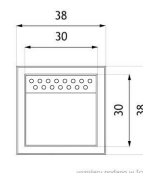

Z A N O

Kosz z popielniczką Altus 03.052.01

WIZUALIZACJA

WYMIARY

DANE TECHNICZNE

WYMIARY

- wysokość 82cm
- szerokość 38cm

POJEMNOŚĆ

- 55L

WAGA

- 38kg

MATERIAŁY

- profile ze stali nierdzewnej
- deseczki drewniane
- wkład z blachy ocynkowanej

WARIANTY

- stal czarna: [kolory RAL](#)
- drewno świerk: [kolory lakieru](#)
- drewno egzotyczne: [kolory naturalne](#)
- stal nierdzewna: kolor naturalny

POJEMNOŚĆ POPIELNICY

- 0,8 L

UWAGI