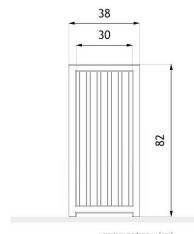

Z A N O

Kosz z popielniczką Altus 03.052.01

WIZUALIZACJA

WYMIARY

DANE TECHNICZNE

WYMIARY

- wysokość 82cm
- szerokość 38cm

POJEMNOŚĆ

- 55L

WAGA

- 38kg

MATERIAŁY

- profile ze stali nierdzewnej
- deseczki drewniane
- wkład z blachy ocynkowanej

WARIANTY

- stal czarna: [kolory RAL](#)
- drewno świerk: [kolory lakieru](#)
- drewno egzotyczne: [kolory naturalne](#)
- stal nierdzewna: kolor naturalny

POJEMNOŚĆ POPIELNICY

- 0,8 L

UWAGI