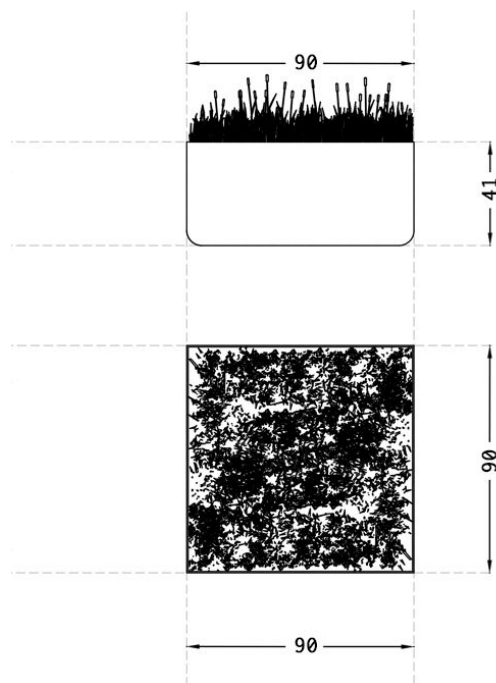

OPCJE

Sposób mocowania

- wolnostojący
- do przykręcenia

OPIS

Donica Orbit to kolejny element [rodziny mebli miejskich Orbit](#).

Donica przeznaczona zarówno do środka budynków jak i otwartych przestrzeni nada każdemu otoczeniu unikalny, nowoczesny charakter. Zalecana do podkreślenia mniejszych drzew czy różnego rodzaju kompozycji roślinnych.

wymiary podane w cm

OGÓLNE DANE TECHNICZNE

Wymiary

- szerokość: 90 cm
- wysokość: 41 cm

ZANO

Filip Babiarz

Produkt: Donica Orbit
Numer katalogowy:
06.450.4
Projektant: Filip Babiarz

Firma Zano Mirosław Zarotyński, zgodnie z Ustawą o prawie autorskim i prawach pokrewnych z dnia 04.02.1994r. (Dz.U.94 Nr 24 poz. 83, sprost.: Dz.U.94 Nr 43 poz.170), a także z prawodawstwem Unii Europejskiej dotyczącym ochrony prawnoautorskiej, w tym wszystkimi dyrektywami i rozporządzeniami UE dotyczącymi praw autorskich, zastrzega sobie prawa autorskie do rysunków, modeli 3D, renderów, grafik, treści zawartych w ofertach, załącznikach do ofert oraz innych dokumentach - ich zawartość stanowi własność intelektualną firmy ZANO Mirosław Zarotyński; wykorzystywanie autorskich pomysłów, rozwiązań, kopiowanie, rozpowszechnianie zdjęć, fragmentów grafiki, tekstów opisów w celach zarobkowych, bez zezwolenia autora - firmy ZANO Mirosław Zarotyński - jest zabronione i stanowi naruszenie praw autorskich oraz podlega karze.