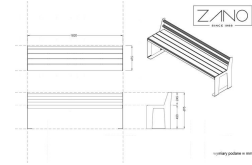

Z A N O

Ławka Reliq 02.013

WIZUALIZACJA

WYMIARY

DANE TECHNICZNE

MATERIAŁY

- drewno
- profile stalowe

KOLORYSTYKA