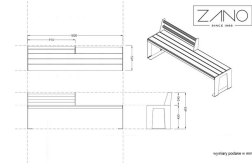

Z A N O

Ławka Reliq 02.013.1

WIZUALIZACJA

WYMIARY

DANE TECHNICZNE

MATERIAŁY

- drewno
- profile stalowe

KOLORYSTYKA