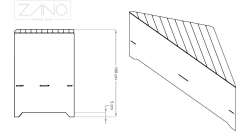

# Ławka Origami 02.460.3

WIZUALIZACJA

WYMIARY

DANE TECHNICZNE

WYMIARY

- wysokość: 100 cm
- głębokość: 68 cm
- **długość boków:**
- dłuższego: 235 cm
- krótszego: 136 cm

MATERIAŁY

- stal czarna oraz stal nierdzewna
- drewno: świerk lub drewno egzotyczne
- Paleta kolorów RAL: [kolory RAL](#)
- drewno świerk: [kolory lakieru](#)
- drewno egzotyczne: [kolory naturalne](#)

WAGA

- 145kg

UWAGI