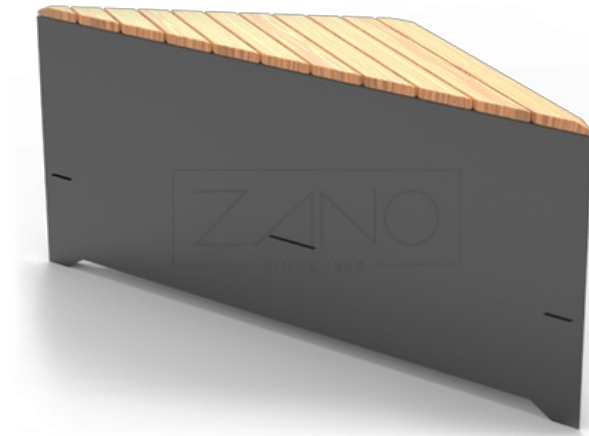

# Ławka Origami 02.460.3

WIZUALIZACJA

WYMIARY

DANE TECHNICZNE

WYMIARY

- wysokość: 100 cm
- głębokość: 68 cm
- **długość boków:**
- dłuższego: 235 cm
- krótszego: 136 cm

MATERIAŁY

- stal czarna oraz stal nierdzewna
- drewno: świerk lub drewno egzotyczne
- Paleta kolorów RAL: [kolory RAL](#)
- drewno świerk: [kolory lakieru](#)
- drewno egzotyczne: [kolory naturalne](#)

WAGA

- 145kg

UWAGI