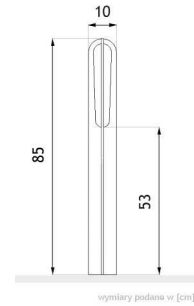

## WYMIARY

### WYMIARY

- wysokość od powierzchni ziemi 85cm  
wysokość z odcinkiem kotwiącym 125cm  
szerokość 10cm

### WAGA

- 16kg