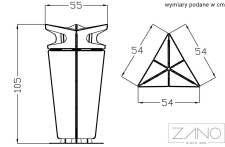

Z A N O

Kosz Jester 03.059

WIZUALIZACJA

WYMIARY

DANE TECHNICZNE

WAGA

- 46 kg

MATERIAŁY

- stal nierdzewna bądź opcjonalnie stal czarna pomalowana na kolor RAL

POJEMNOŚĆ

- 38L

WYMIARY

- wysokość: 105 cm
- szerokość: 55 cm

UWAGI